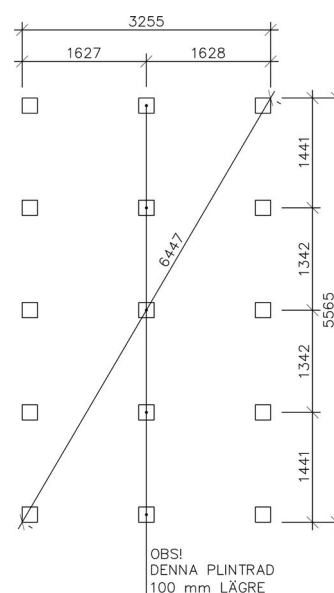

Leveransbeskrivning

Tak Råspont
Fribärande takstolar
Vindskivor
Takfotsbrädor

Yttervägg Färdiga väggsektioner och gavelspetsar
Funkispanel 17 x 120 mm
Vindpapp
Väggreglar 34 x 70 mm
Knutbräda

Golv Bärlina 100 mm
Golvbjälklag 34 x 120 mm
Underlagsgolvträ 21 mm

Dörr 1 st 9 x 19, 18° H, obehandlad
Trycke och lås ingår

Fönster 3 st 9 x 4, öppningsbara, vitmålade
4 st 6 x 18, fasta, vitmålade

Övrigt Beslag, spik och skruv ingår
Ventilgaller

Tillval Plåtsats - Hängrännor, stuprör, fotplåt och vindskiveplåt, svart.
Taksats - Ytpapp, underlagspapp.
Isolersats - Isolering till väggar, golv och tak.
Trossbottensstöd och trossbottensskivor.

Plintring