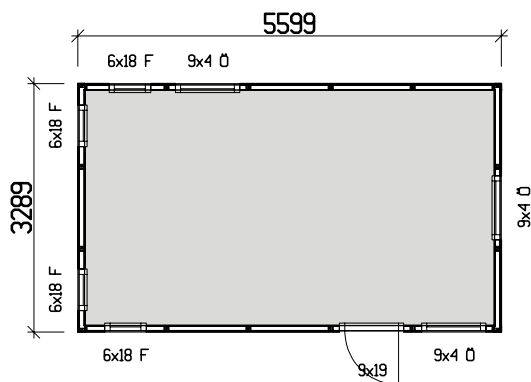

Byggyta	18,4 m ²
Takyta	25,6 m ²
Taklängd	6220 mm
Takfallslängd	4114 mm
Taklutning	7°
Snözon	3,5
Totalhöjd	2920 mm
Högsta höjd inv.	2420 mm
Lägsta höjd inv.	2040 mm

Vibostugan tillverkas i vår fabrik i Ambjörnarps, strax utanför Tranemo, en liten bit utanför Borås i Västergötland. Allt virke kommer från de svenska skogarna.