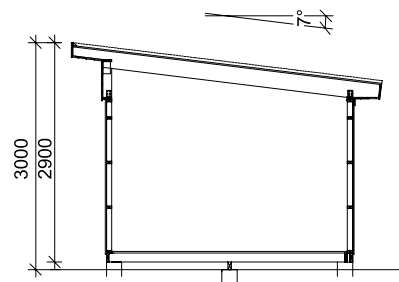

Leveransbeskrivning

Tak Råspont
Fribärande takstolar
Vindskivor
Takfotsbrädor

Yttervägg Färdiga väggsektioner och gavelspetsar
Funkispanel 17 x 120 mm
Vindpapp
Väggreglar 34 x 70 mm
Knutbräda

Golv Bärlina 100 mm
Golvbjälklag 34 x 120 mm
Underlagsgolvträ 21 mm

Dörr 1 st 9 x 19, 18° H, obehandlad
Trycke och lås ingår

Fönster 3 st 9 x 4, öppningsbara, vitmålade
4 st 6 x 18, fasta, vitmålade

Övrigt Beslag, spik och skruv ingår
Ventilgaller

Tillval Plåtsats - Hängrännor, stuprör, fotplåt och vindskiveplåt, svart.
Taksats - Ytpapp, underlagspapp.
Isolersats - Isolering till väggar, golv och tak.
Trossbottensstöd och trossbottensskivor.

Sektion